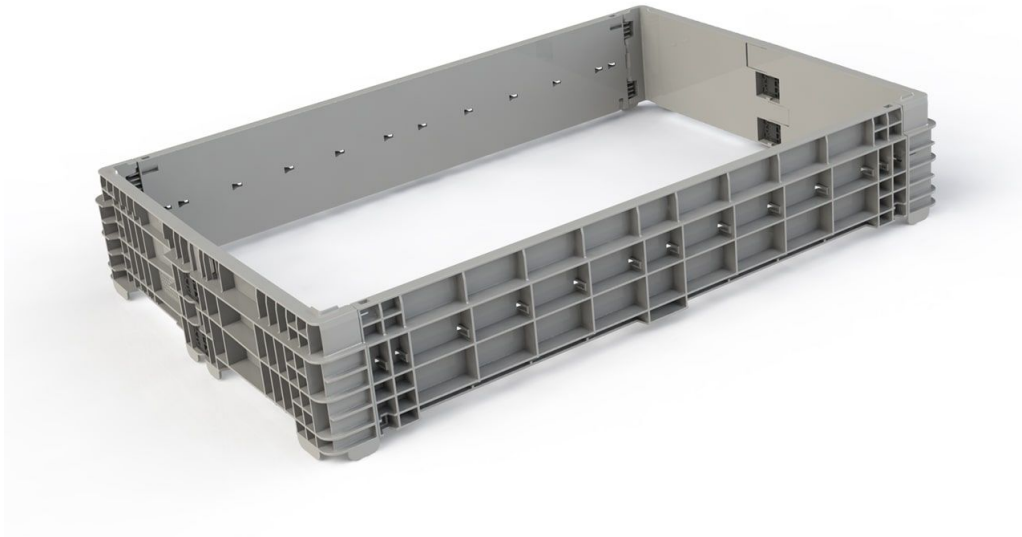

СКЛАДНОЙ ПЛАСТИКОВЫЙ БОРТ 1200X800X200

31.821.91

Описание

Складной пластиковый борт предназначен для сохранности продукции при хранении и транспортировке. Выгодная альтернатива деревянным бортам, т.к. пластиковые борты не подвержены гниению, плесневению, их легко мыть и хранить, а легкий вес позволяют перемещать борты без использования спецтехники.

Складные пластиковые борты легко соединяются друг с другом, что предоставляет возможность хранения товаров различных габаритов.

В сложенном виде занимают гораздо меньше места, что позволяет выгодно хранить и транспортировать используя как многооборотную тару.

Преимущества

- Экономия пространства при хранении и обратной транспортировке
- Габариты, оптимизированы под использование внутри торговых помещений
- Малый собственный вес
- Подходит для международных экспортных перевозок

Характеристики

Внешние размеры (мм)	1200x800x200	Картинка для ТУРБО	9483
Код номенклатуры IPlast	92148	Цвет	серый
Вес (кг)	5,8	Кол-во на паллете (шт)	52

Кол-во в еврофуре (шт)	1716	Материал	PP
Статическая нагрузка (кг)	1000		